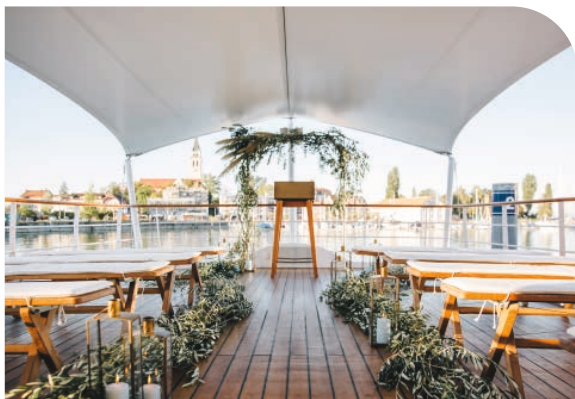

INFORMATIONEN ZUR TRAUUNG MIT DEM KAPITÄN

Damit die Trauung zur perfekten Krönung Ihrer Liebe wird, bedarf es einiger Abklärungen im Vorfeld.

Das Kennenlernen

Die Trauungszeremonie wird von unserem Kapitän individuell gestaltet. Sie treffen ihn im Vorfeld für ein persönliches Kennenlernen und zur Absprache der Trauung.

Die Trauung

Nach einer viertelstündigen Fahrt stellt der Schiffsführer die Motoren ab, wenn möglich an der tiefsten oder breitesten Stelle des Bodensees. Die Trauung findet in ruhiger Atmosphäre statt und dauert etwa eine halbe Stunde. Im Anschluss ist ein Apéro oder auch Abendessen auf dem Schiff möglich.

Die Fahrt

Wir empfehlen Ihnen, mindestens drei Stunden für Ihre Hochzeitsfahrt einzuplanen.

Preis & Zivilstand

Die Trauung durch unseren Kapitän ist kostenpflichtig und ist zivilrechtlich nicht bindend.